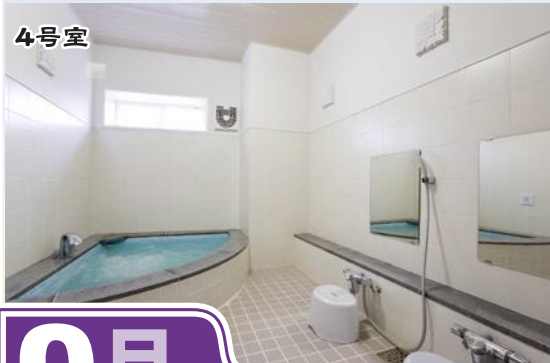

家族風呂

9月のキャンペーン

毎週木曜日は

ポイント

毎月好評実施中

2倍

9月
ポイント2倍の日
カレンダー

日	月	火	水	木	金	土
1	2	3	4	5	6	7
8	9	10	11	12	13	14
15	16	17	18	19	20	21
~~22~~ 29	~~23~~ 30	24	25	26	27	28