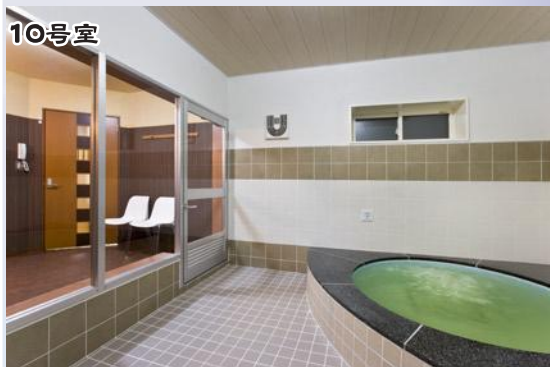

家族風呂

9月のキャンペーン

毎週木曜日は

ポイント

毎月好評実施中

2倍

9月
ポイント2倍の日
カレンダー

日	月	火	水	木	金	土
1	2	3	4	5	6	7
8	9	10	11	12	13	14
15	16	17	18	19	20	21
~~22~~ 29	~~23~~ 30	24	25	26	27	28