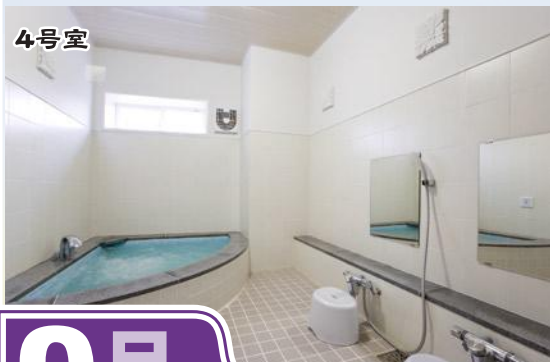

家族風呂

9月のキャンペーン

毎週木曜日は

ポイント

毎月好評実施中

2倍

9月 ポイント2倍の日

カレンダー

日	月	火	水	木	金	土
		1	2	3	4	5
6	7	8	9	10	11	12
13	14	15	16	17	18	19
20	21	22	23	24	25	26
27	28	29	30			

特別室