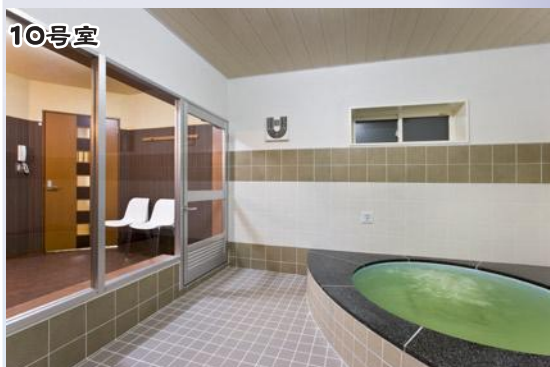

家族風呂

9月のキャンペーン

毎週木曜日は

ポイント

毎月好評実施中

2倍

9月 ポイント2倍の日

カレンダー

日	月	火	水	木	金	土
		1	2	3	4	5
6	7	8	9	10	11	12
13	14	15	16	17	18	19
20	21	22	23	24	25	26
27	28	29	30			

特別室