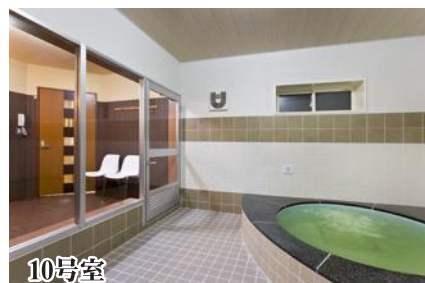

特別室

家族風呂

五月のキャンペーン

毎週

木曜日

曜日は

ポイント

2倍

毎月好評実施中

5月 ポイント2倍の日

カレンダー

日	月	火	水	木	金	土
						1
2	3	4	5	6	7	8
9	10	11	12	13	14	15
16	17	18	19	20	21	22
23₃₀	24₃₁	25	26	27	28	29

※特別室は大人お一人様につき120円増しでご利用いただけます。

入室基本料金 (平日90分 土日祝日60分)

- 1名様 1,100円
- 2名様 2,000円
- 3~4名様 3,000円
- 子供 (6~11歳) ... 200円
- 幼児 ..... 無料

延長10分毎 大人1名様 170円

※バスタオル・フェイスタオル・シャンプー類付き。
(幼児には無料レンタルタオルはございません)

森林公園温泉

札幌市厚別区厚別東4条7丁目

011-897-4126

<http://www.onsen-kiyora.com>

営業時間 (家族風呂) 年中無休

平日 14時~25時
土 13時~25時
日祝 12時~25時

(最終受付 24:00)

※設備機器点検の為、お休みさせていただく場合がございます。
※公衆浴場と営業時間が異なります。
※時間帯により大変混雑する場合がございます。