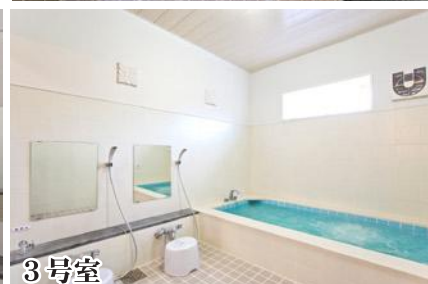

10号室

3号室

※特別室は大人お一人様につき120円増しでご利用いただけます。

入室基本料金 (平日90分 土日祝日60分)

- 1名様 1,100円
- 2名様 2,000円
- 3~4名様 3,000円
- 子供 (6~11歳) ... 200円
- 幼児 ..... 無料

延長10分毎 大人1名様 170円

※バスタオル・フェイスタオル・シャンプー類付き。
(幼児には無料レンタルタオルはございません)

森林公園温泉

札幌市厚別区厚別東4条7丁目

011-897-4126

<http://www.onsen-kiyora.com>

営業時間 (家族風呂) 年中無休

平日 14時~25時
土 13時~25時
日祝 12時~25時

(最終受付 24:00)

※設備機器点検の為、お休みさせていただく場合がございます。
※公衆浴場と営業時間が異なります。
※時間帯により大変混雑する場合がございます。