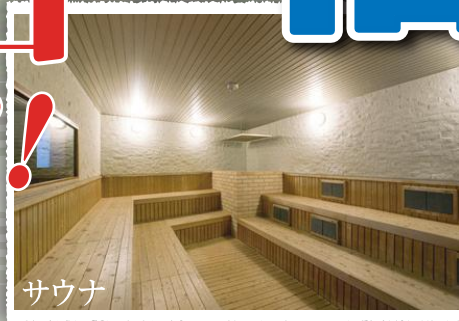

ロビー

4900円 ↓ 4700円
毎月好評実施中

回数券 特売日!!
毎月25・26日は

2倍

スタンプ

毎週火曜日は

2月のキャンペーン

公衆浴場

2月 スタンプ2倍の日
カレンダー

日	月	火	水	木	金	土
				1	2	3
4	5	6	7	8	9	10
11	12	13	14	15	16	17
18	19	20	21	22	23	24
25	26	27	28	29		

サウナ

露天風呂

ご入浴料 (公衆浴場)

大人(12才以上) 490円
子供(6才~11才) 150円
幼児(0才~5才) 80円

■シャンプー・ボディソープ類は備え付けております。タオル類はご持参いただくかレンタル・販売品をご利用下さい。